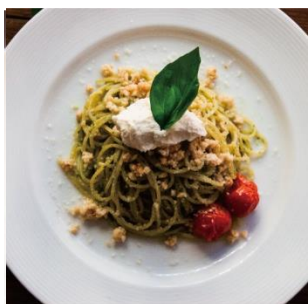

## 1.5次会パーティプラン

1名様 10,000 円  
(税込)

60名様でご利用の場合

このプランに含まれているもの

お料理・お飲物

オリジナルウエディングケーキ

控室使用料

ご新婦メイク・お着付