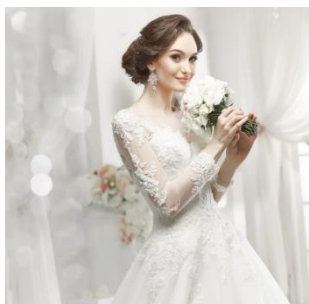

ORIENTAL BEACH  
ご家族プラン

30名様 634,000 円

このプランに含まれているもの

お料理・お飲物

オリジナル  
ウエディングケーキ

会場費・控室使用料  
サービス料

人前式挙式

ご衣裳  
(Wドレス・タキシード)